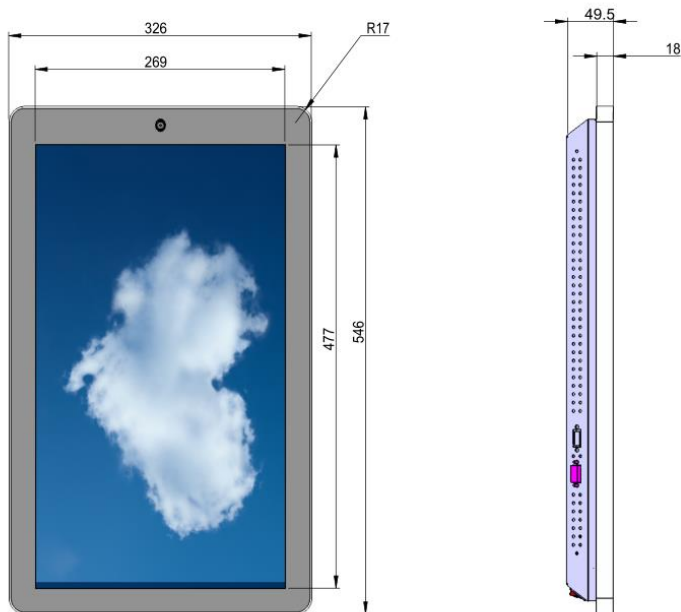

附件一

J2150C-H04S 21.5 寸壁挂电容触摸一体机外观尺寸图

产品优势

具有相关认证证书

3C 认证、CE 证书、FC 证书、阿里巴巴授权书
中国制造网授权书、ROHS 证书等。

全国服务

配有全国配送服务和售后服务

安装简便

支持 VESA 标准壁挂支架，桌面式底座，落地式底座，各种安装方式自由选择。

设计团队

工厂拥有自己的设计团队，可接受定制机服务

上海总部

电话：021-52303122，52300004

地址：上海市松江区九干路 280 号 2 号楼 3 楼

了解更多信息：www.jooc.cn

规格细节如有变更，恕不另行通知
上海九畅智能科技有限公司©2017

JOOC®